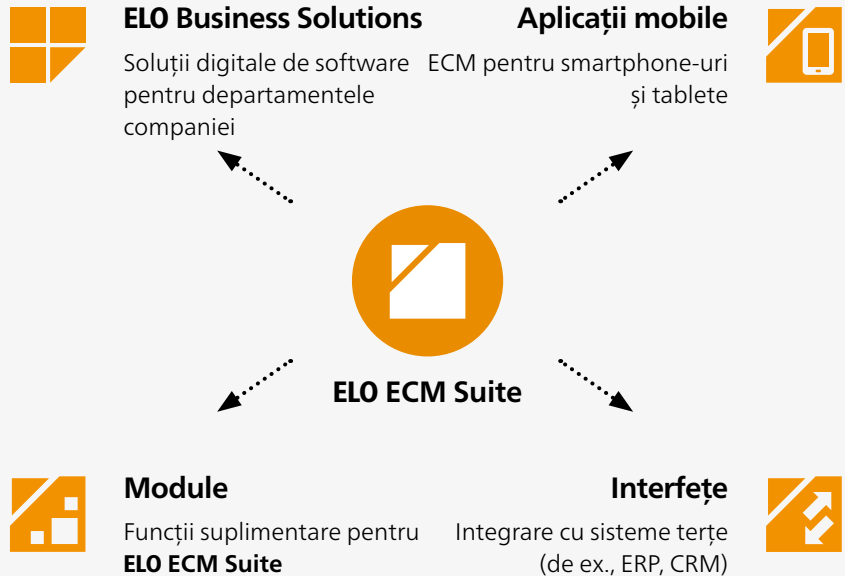

www.elo.com/ro/e-mail

Instrumente de colaborare ELO pentru munca în echipă fără limite

ELO ECM Suite oferă numeroase instrumente pentru o colaborare eficientă între colegi și membrii echipei aflați la distanță, care nu au acces direct la ELO.

www.elo.com/ro/colaborare

Eficientizați procesele de afaceri cu fluxurile de lucru ELO

O altă caracteristică puternică a **ELO ECM Suite** este fluxul de lucru ELO integrat, care vă permite digitalizarea și automatizarea proceselor interne conform cerințelor dumneavoastră specifice.

www.elo.com/ro/workflow

Lumea digitalizării

Adoptați lumea digitală și transformați modul în care faceți afaceri cu **ELO ECM Suite**. Puteți extinde oricând software-ul cu numeroase aplicații, module și interfețe care se integrează perfect cu sistemele dumneavoastră. Dar asta nu este tot. Cu soluțiile standard preconfigurate, puteți digitaliza departamentele companiei, cum ar fi contabilitatea sau resursele umane, în cel mai scurt timp.

În funcție de cerințele dumneavoastră, **ELO ECM Suite** este oferit cu două tehnologii de server: **ELOprofessional**, soluția standard pentru afaceri și **ELOenterprise** pentru scalabilitate nelimitată.